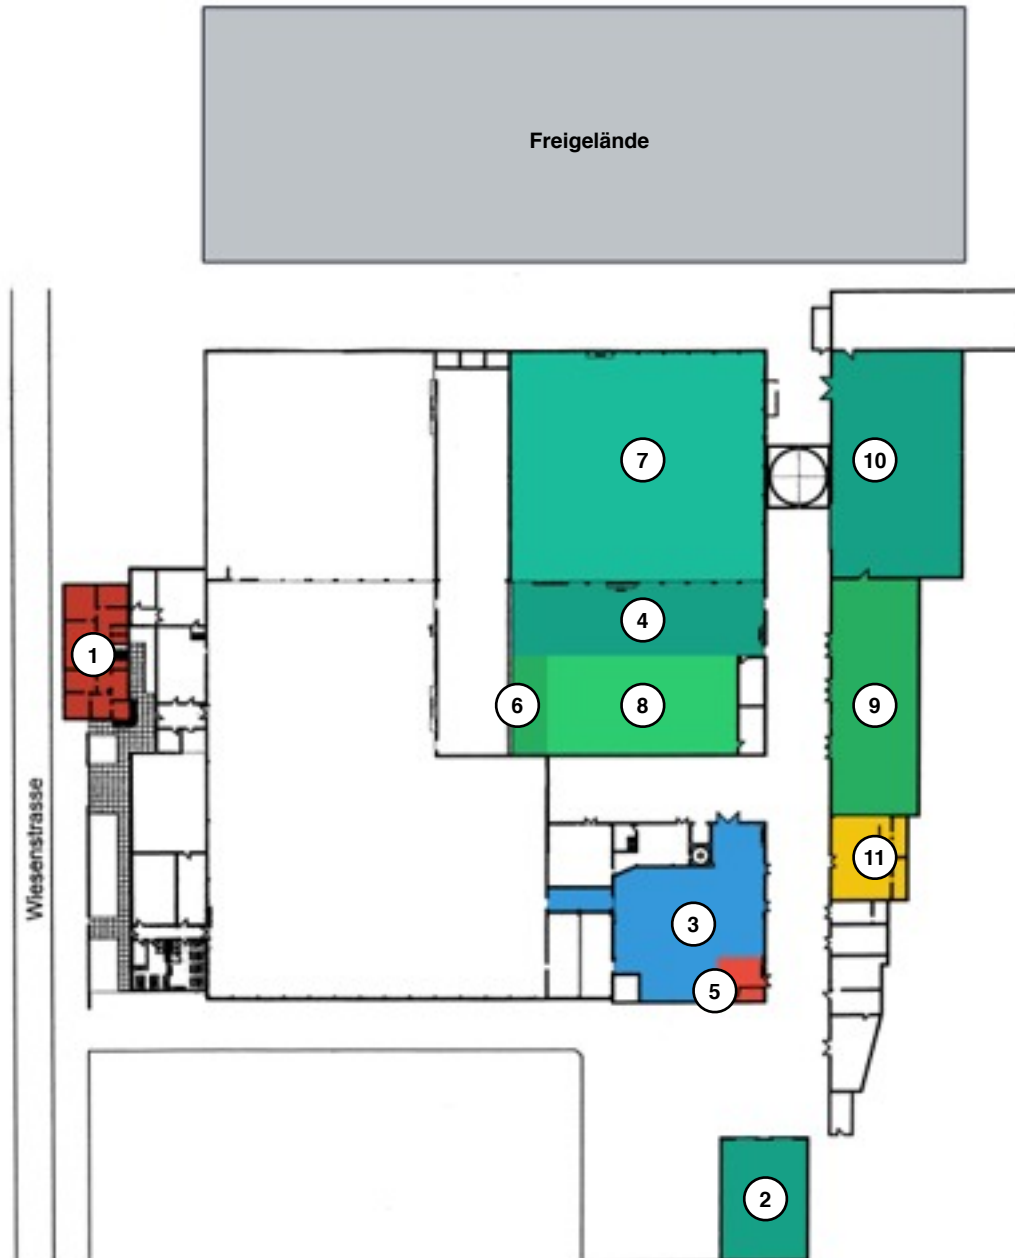

Museum für Zivil und Wehrtechnik Uffenheim

Museumsplan

- | | |
|---------------------------------|--|
| (1) Uniformen | (7) Fahrzeuge und Ausrüstung BW, NVA, US-Army |
| (2) Fahrzeuge, BW, NVA, US-Army | (8) Geschütze und Waffen |
| (3) Kommunikationstechnik | (9) US-Army, Fahrzeuge und Ausrüstung aus dem 2. Weltkrieg |
| (4) Fahrzeuge, BW, NVA, US-Army | (10) Fahrzeugdepot |
| (5) Sanitätstechnik | (11) Kasino / WC |
| (6) 2. Weltkrieg | |